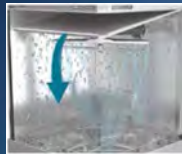

green&clean

Kapvaatwassers

► **Geïsoleerde kap**
met hellende bovenwand
voor verbeterde
spoelprestatie, laag
geluidsniveau (minder dan
63 dBA) en een verminderd
warmteverlies.

● **De gebogen wasarmen
en de afhellende vorm
van de bovenwand**
zorgen voor een maximale
prestatie.
Het waswater zal
niet meer druppelen op het
serviesgoed na de spoelfase.
Een optimaal resultaat is
gegarandeerd.