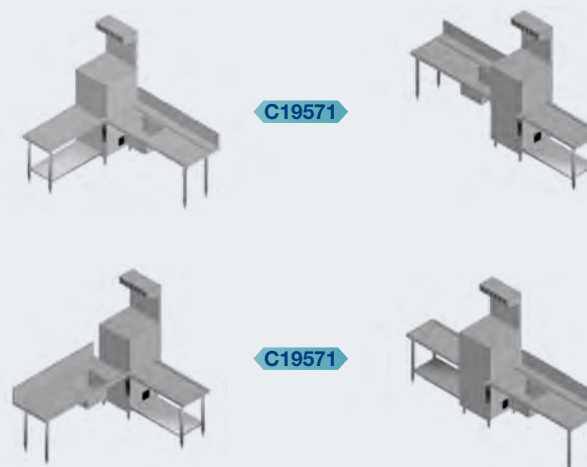

Volledige vaatwasinrichtingen kunnen geïnstalleerd worden in een hoek-of lijnopstelling. Contacteer een Electrolux partner in uw regio voor meer details.

Voor meer informatie over de opstellingsmogelijkheden en een gratis plan, contacteer een Electrolux partner in uw regio